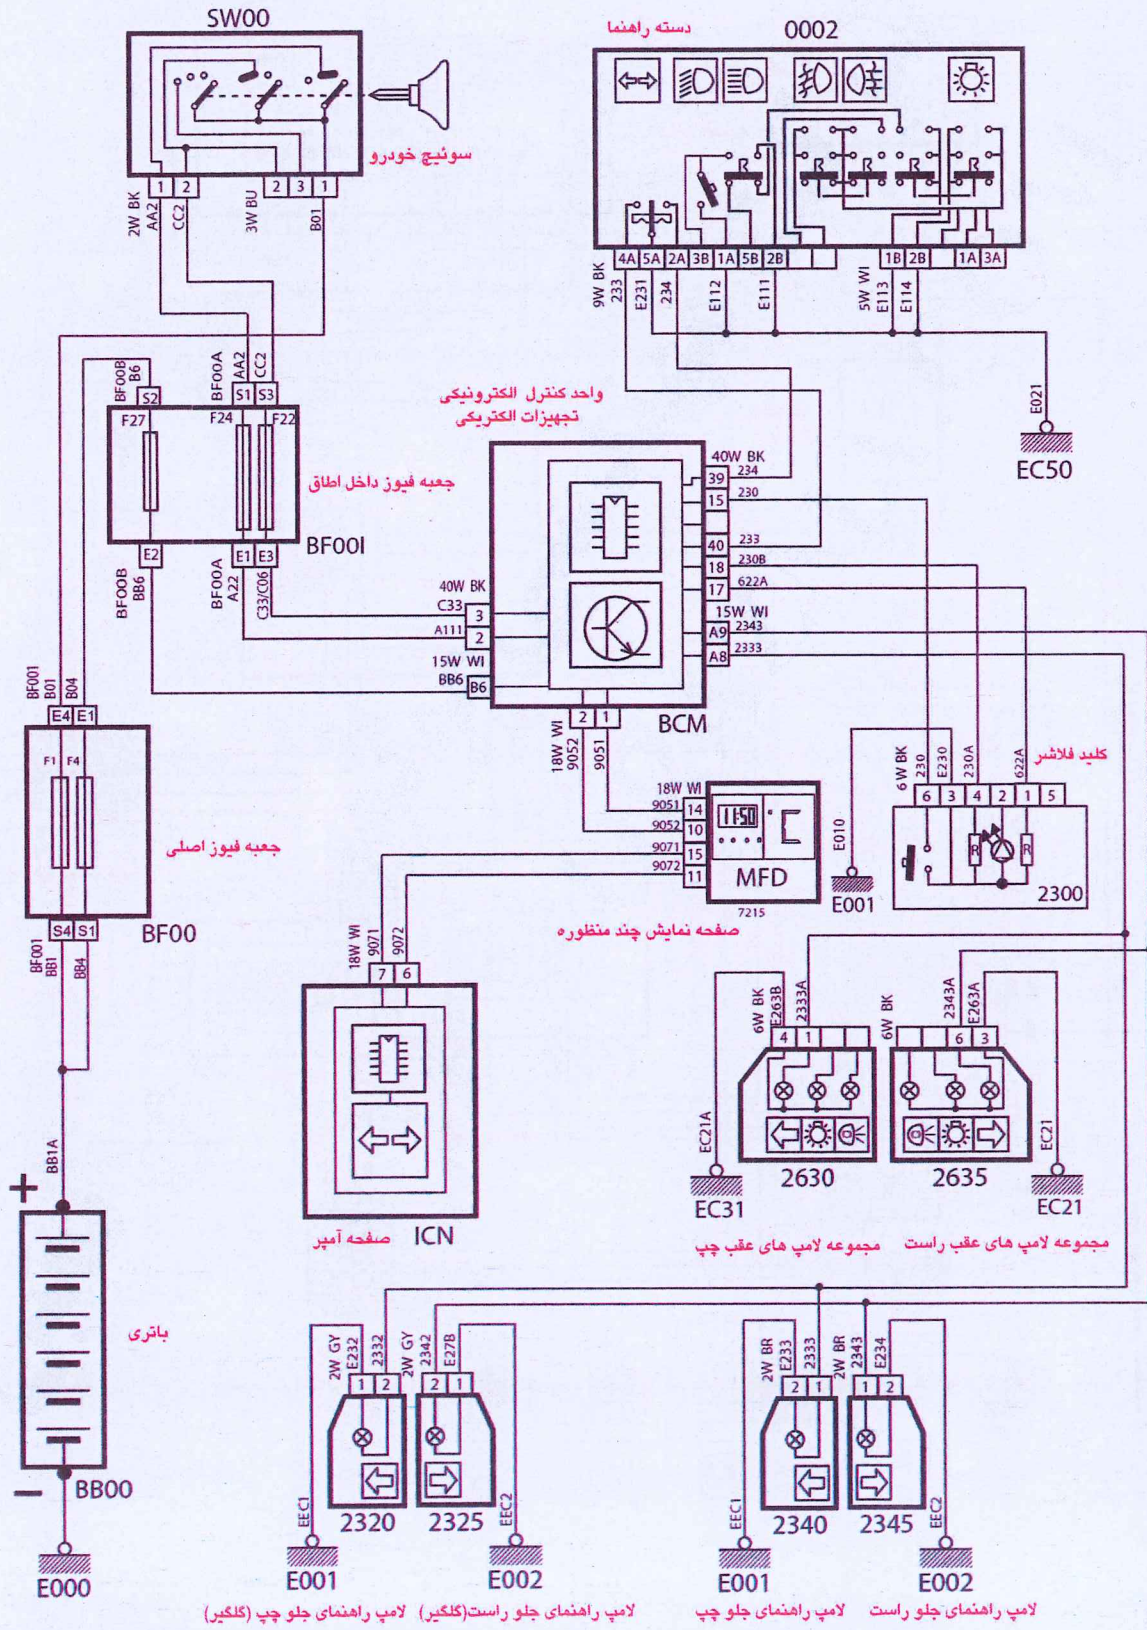

# سیستم چراغ های راهنما 206 ملی

لامپ راهنمای جلو راست (کلکیر) لامپ راهنمای جلو چپ (کلکیر) لامپ راهنمای جلو راست لامپ راهنمای جلو چپ